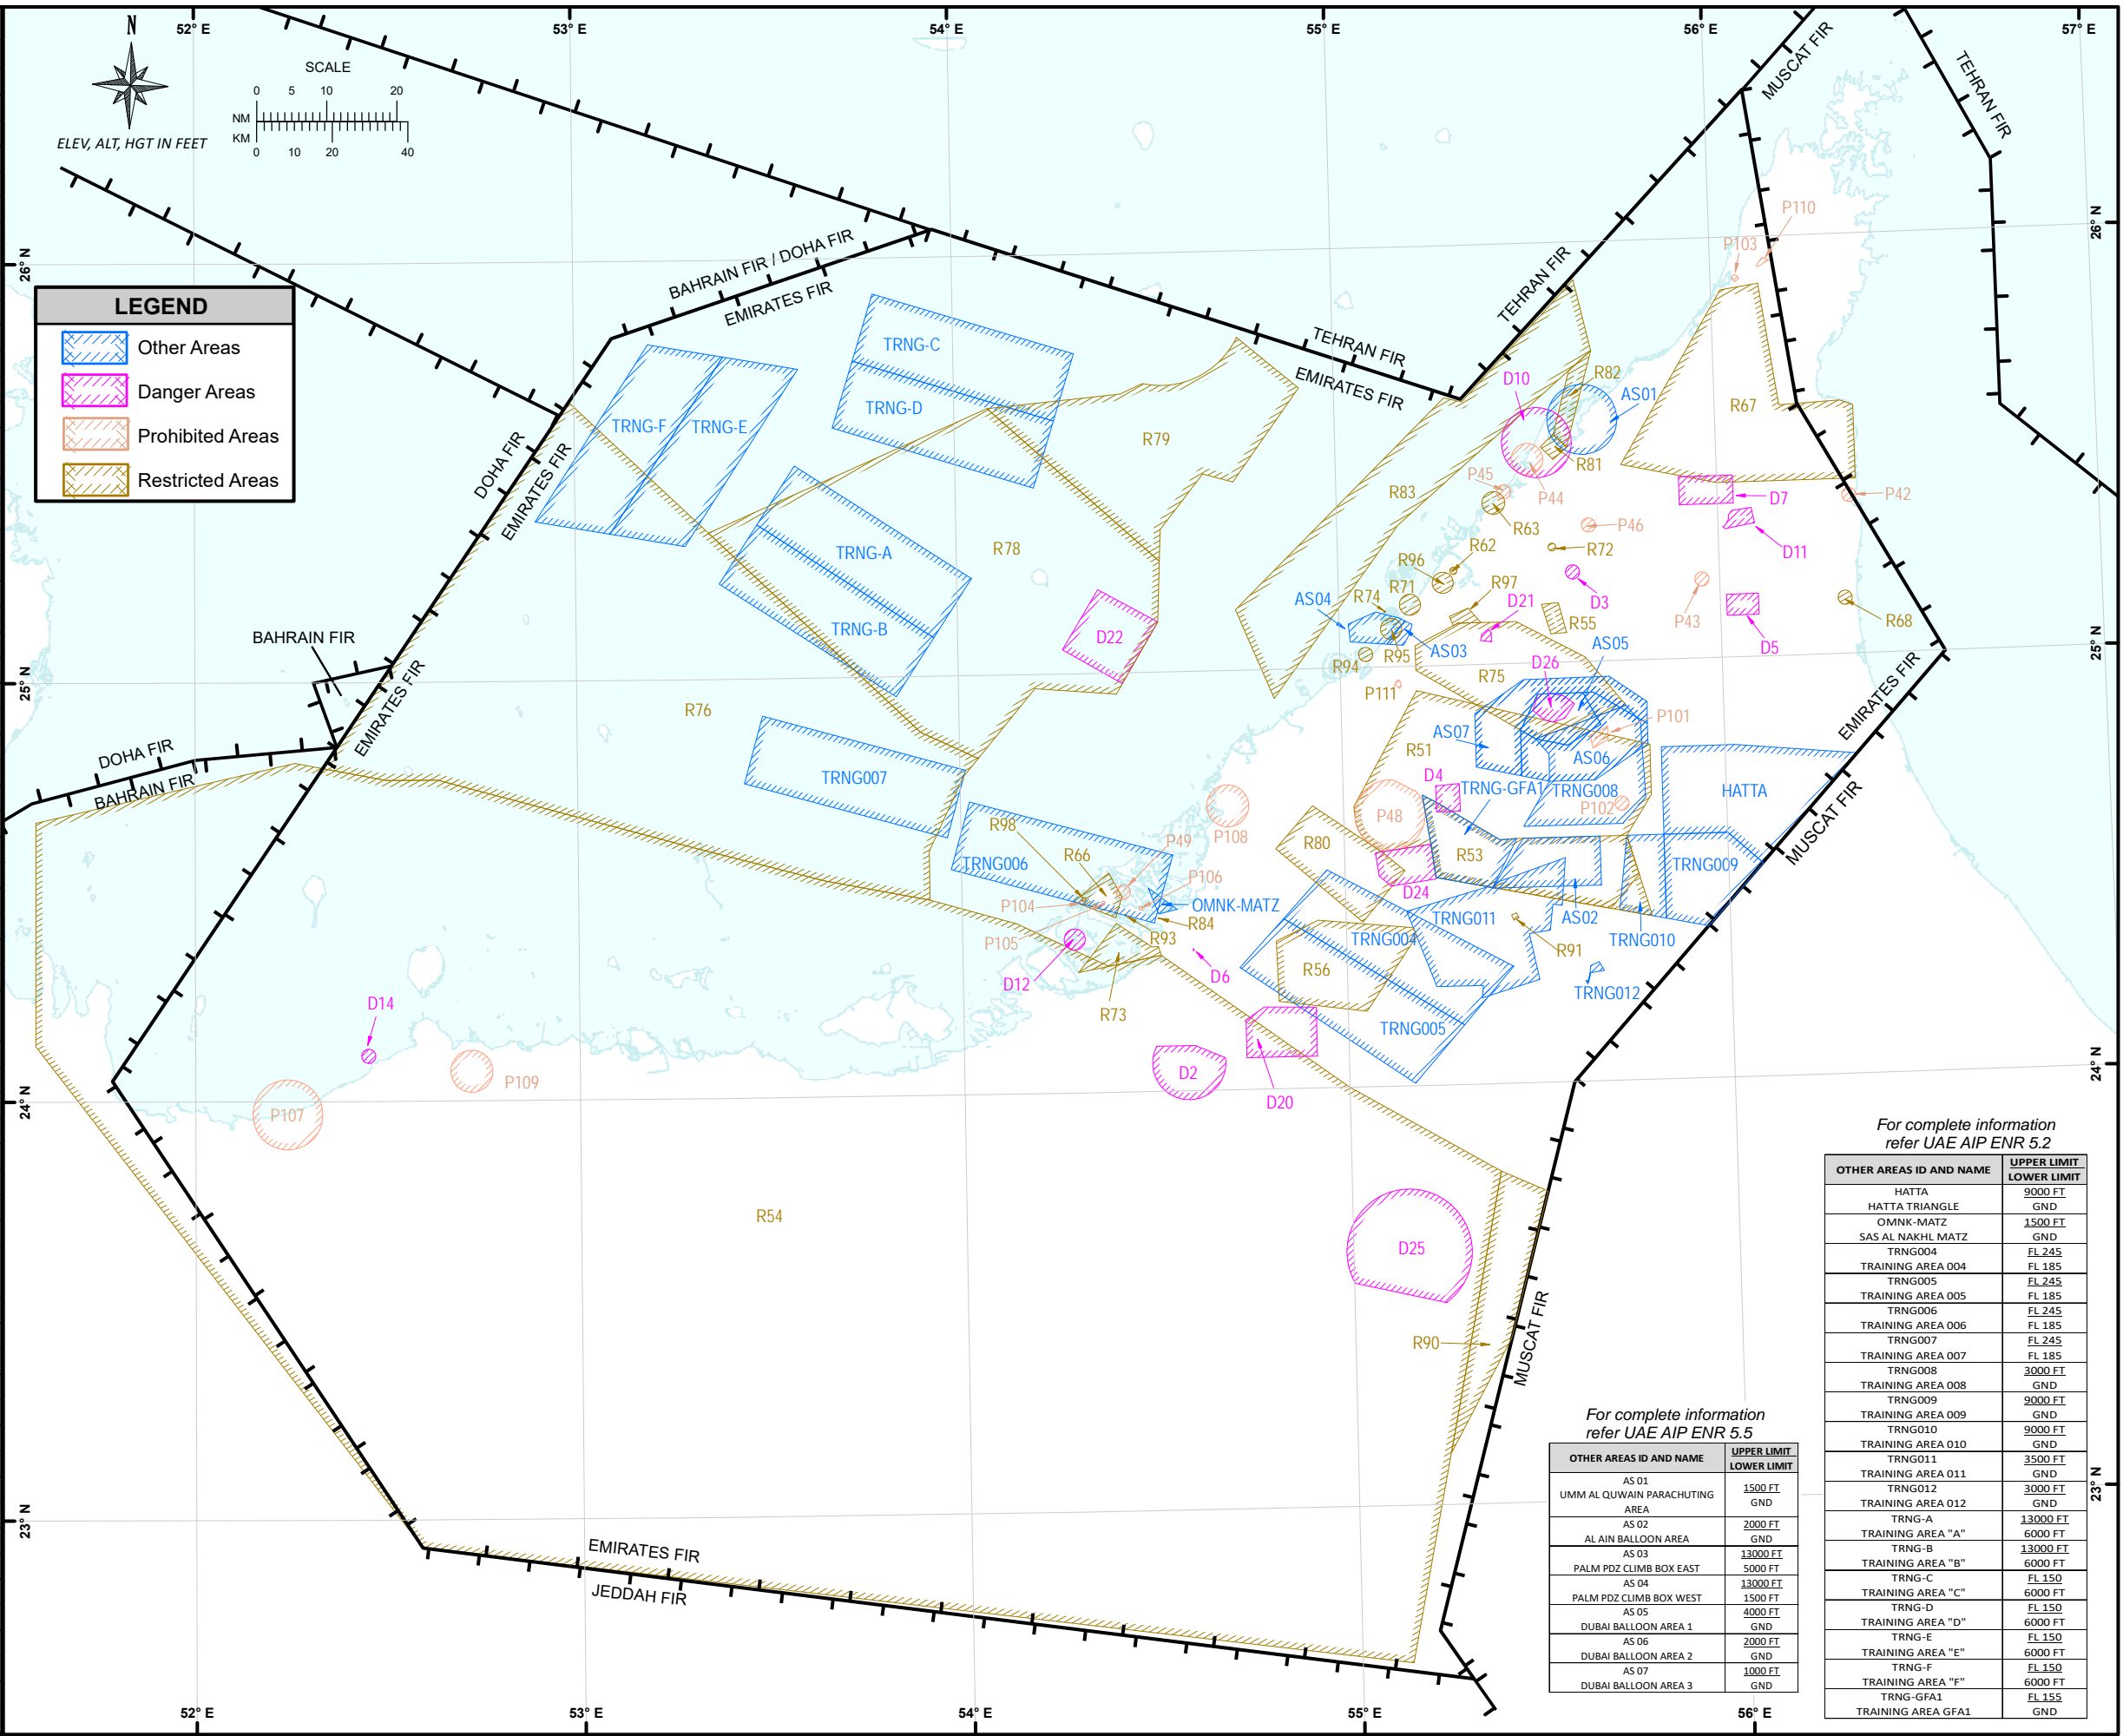

For complete D,P,R Areas information refer UAE AIP ENR 5.1

D,P,R ID AND NAME	UPPER LIMIT	LOWER LIMIT
OMP 42	2000 FT	GND
OMP 43	1500 FT	GND
OMP 44	1500 FT	GND
OMP 45	1500 FT	GND
OMP 46	1500 FT	GND
OMP 48	UNL	GND
OMP 49	6500 FT	GND
OMP 101	2000 FT	GND
OMP 102	2000 FT	GND
OMP 103	4000 FT	GND
OMP 104	1500 FT	GND
OMP 105	1500 FT	GND
OMP 106	1500 FT	GND
OMP 107	5000 FT	GND
OMP 108	FL 220	GND
OMP 109	FL 220	GND
OMP 110	6500 FT	GND
OMP 111	1500 FT	GND
OMR 51	FL 300	FL 155
OMR 53	FL 155	FL 155
OMR 54	UNL	GND
OMR 55	1500 FT	GND
OMR 56	1300 FT	GND
OMR 62	1500 FT	GND
OMR 63	1500 FT	GND
OMR 66	2000 FT	GND
OMR 67	FL 300	FL 300
OMR 68	9500 FT	GND
OMR 71	2000 FT	GND
OMR 72	1500 FT	GND
OMR 73	2500 FT	GND
OMR 74	1000 FT	GND
OMR 75	1500 FT	GND
OMR 76	4500 FT	GND
OMR 78	3500 FT	GND
OMR 79	3500 FT	GND
OMR 80	2000 FT	GND
OMR 81	1500 FT	GND
OMR 82	1500 FT	GND
OMR 83	1300 FT	GND
OMR 84	1000 FT	GND
OMR 90	FL 185	2000 FT
OMR 91	3000 FT	GND
OMR 93	500 FT	GND
OMR 94	1000 FT	GND
OMR 95	5000 FT	GND
OMR 96	4000 FT	GND
OMR 97	1500 FT	GND
OMR 98	1500 FT	GND
OMD 2	UNL	GND
OMD 3	2000 FT	GND
OMD 4	2000 FT	GND
OMD 5	7500 FT	GND
OMD 6	400 FT	GND
OMD 7	2000 FT	GND
OMD 10	1500 FT	GND
OMD 11	1000 FT	GND
OMD 12	1500 FT	GND
OMD 14	1000 FT	GND
OMD 20	10000 FT	GND
OMD 21	2000 FT	GND
OMD 22	FL 300	GND
OMD 24	FL 220	GND
OMD 25	12000 FT	GND
OMD 26	13000 FT	GND

LEGEND

- Other Areas (Blue hatched)
- Danger Areas (Pink hatched)
- Prohibited Areas (Red hatched)
- Restricted Areas (Yellow hatched)

For complete information refer UAE AIP ENR 5.2

OTHER AREAS ID AND NAME	UPPER LIMIT	LOWER LIMIT
HATTA	9000 FT	GND
HATTA TRIANGLE	GND	GND
OMNK-MATZ	1500 FT	GND
SAS AL NAKHL MATZ	GND	GND
TRNG004	FL 245	FL 185
TRAINING AREA 004	FL 245	FL 185
TRNG005	FL 245	FL 185
TRAINING AREA 005	FL 245	FL 185
TRNG006	FL 245	FL 185
TRAINING AREA 006	FL 245	FL 185
TRNG007	FL 245	FL 185
TRAINING AREA 007	FL 185	FL 185
TRNG008	3000 FT	GND
TRAINING AREA 008	GND	GND
TRNG009	9000 FT	GND
TRAINING AREA 009	GND	GND
TRNG010	9000 FT	GND
TRAINING AREA 010	GND	GND
TRNG011	3500 FT	GND
TRAINING AREA 011	GND	GND
TRNG012	3000 FT	GND
TRAINING AREA 012	GND	GND
TRNG-A	13000 FT	6000 FT
TRAINING AREA "A"	6000 FT	13000 FT
TRNG-B	13000 FT	6000 FT
TRAINING AREA "B"	6000 FT	13000 FT
TRNG-C	FL 150	FL 150
TRAINING AREA "C"	FL 150	FL 150
TRNG-D	FL 150	FL 150
TRAINING AREA "D"	FL 150	FL 150
TRNG-E	FL 150	FL 150
TRAINING AREA "E"	FL 150	FL 150
TRNG-F	FL 150	FL 150
TRAINING AREA "F"	FL 150	FL 150
TRNG-GFA1	FL 155	GND
TRAINING AREA GFA1	GND	GND

For complete information refer UAE AIP ENR 5.5

OTHER AREAS ID AND NAME	UPPER LIMIT	LOWER LIMIT
AS 01	1500 FT	GND
UMM AL QUWAIN PARACHUTING AREA	GND	GND
AS 02	2000 FT	GND
AL AIN BALLOON AREA	GND	GND
AS 03	13000 FT	GND
PALM PDZ CLIMB BOX EAST	5000 FT	GND
AS 04	13000 FT	GND
PALM PDZ CLIMB BOX WEST	1500 FT	GND
AS 05	4000 FT	GND
DUBAI BALLOON AREA 1	GND	GND
AS 06	2000 FT	GND
DUBAI BALLOON AREA 2	GND	GND
AS 07	1000 FT	GND
DUBAI BALLOON AREA 3	GND	GND

CHANGES: Added P111, R74, Editorial.